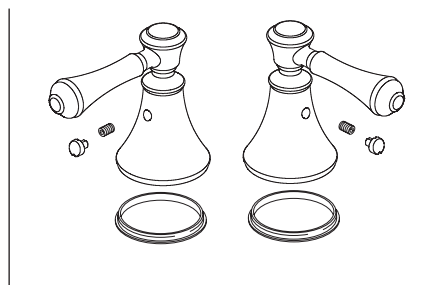

Model / Modelo / Modèle T2797-LHP

▲ Specify Finish
Especifique el Acabado
Précisez le Fini

RP41896
Glide Ring
Aro para Deslizar
L'anneau de
Glissement

RP72720▲
Handle Button (2)
& Set Screw (2)
Botón de la manija (2)
y Tornillo de Ajuste (2)
Vis de calage (2) et
bouton de manette (2)

Model / Modelo / Modèle T4797-LHP

▲ Specify Finish
Especifique el Acabado
Précisez le Fini

H695▲
Handle Assembly (not included)
Ensamble de la manija (no incluido)
Manette (non inclus)

H697▲
Handle Assembly (not included)
Ensamble de la manija (no incluido)
Manette (non inclus)

H698▲
Handle Assembly (not included)
Ensamble de la manija (no incluido)
Manette (non inclus)

Contact your distributor for handle options/finishes.
Comuníquese con su distribuidor para obtener opciones en el tipo de manija y acabados.
Pour obtenir des renseignements sur les poignées, les finis livrables, veuillez communiquer avec votre distributeur.