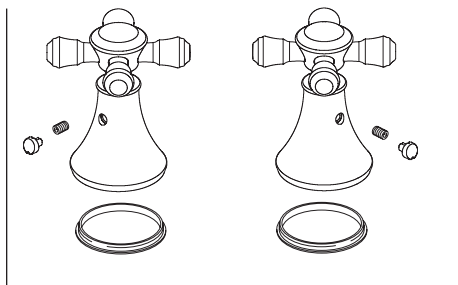

Model / Modelo / Modèle T2797-LHP

▲ Specify Finish
Especifique el Acabado
Précisez le Fini

RP41896
Glide Ring
Aro para Deslizar
L'anneau de
Glissement

RP72720▲
Handle Button (2)
& Set Screw (2)
Botón de la manija (2)
y Tornillo de Ajuste (2)
Vis de calage (2) et
bouton de manette (2)

Model / Modelo / Modèle T4797-LHP

▲ Specify Finish
Especifique el Acabado
Précisez le Fini

H695▲
Handle Assembly (not included)
Ensamble de la manija (no incluido)
Manette (non inclus)

H697▲
Handle Assembly (not included)
Ensamble de la manija (no incluido)
Manette (non inclus)

H698▲
Handle Assembly (not included)
Ensamble de la manija (no incluido)
Manette (non inclus)

Contact your distributor for handle options/finishes.
Comuníquese con su distribuidor para obtener opciones en el tipo de manija y acabados.
Pour obtenir des renseignements sur les poignées, les finis livrables, veuillez communiquer avec votre distributeur.